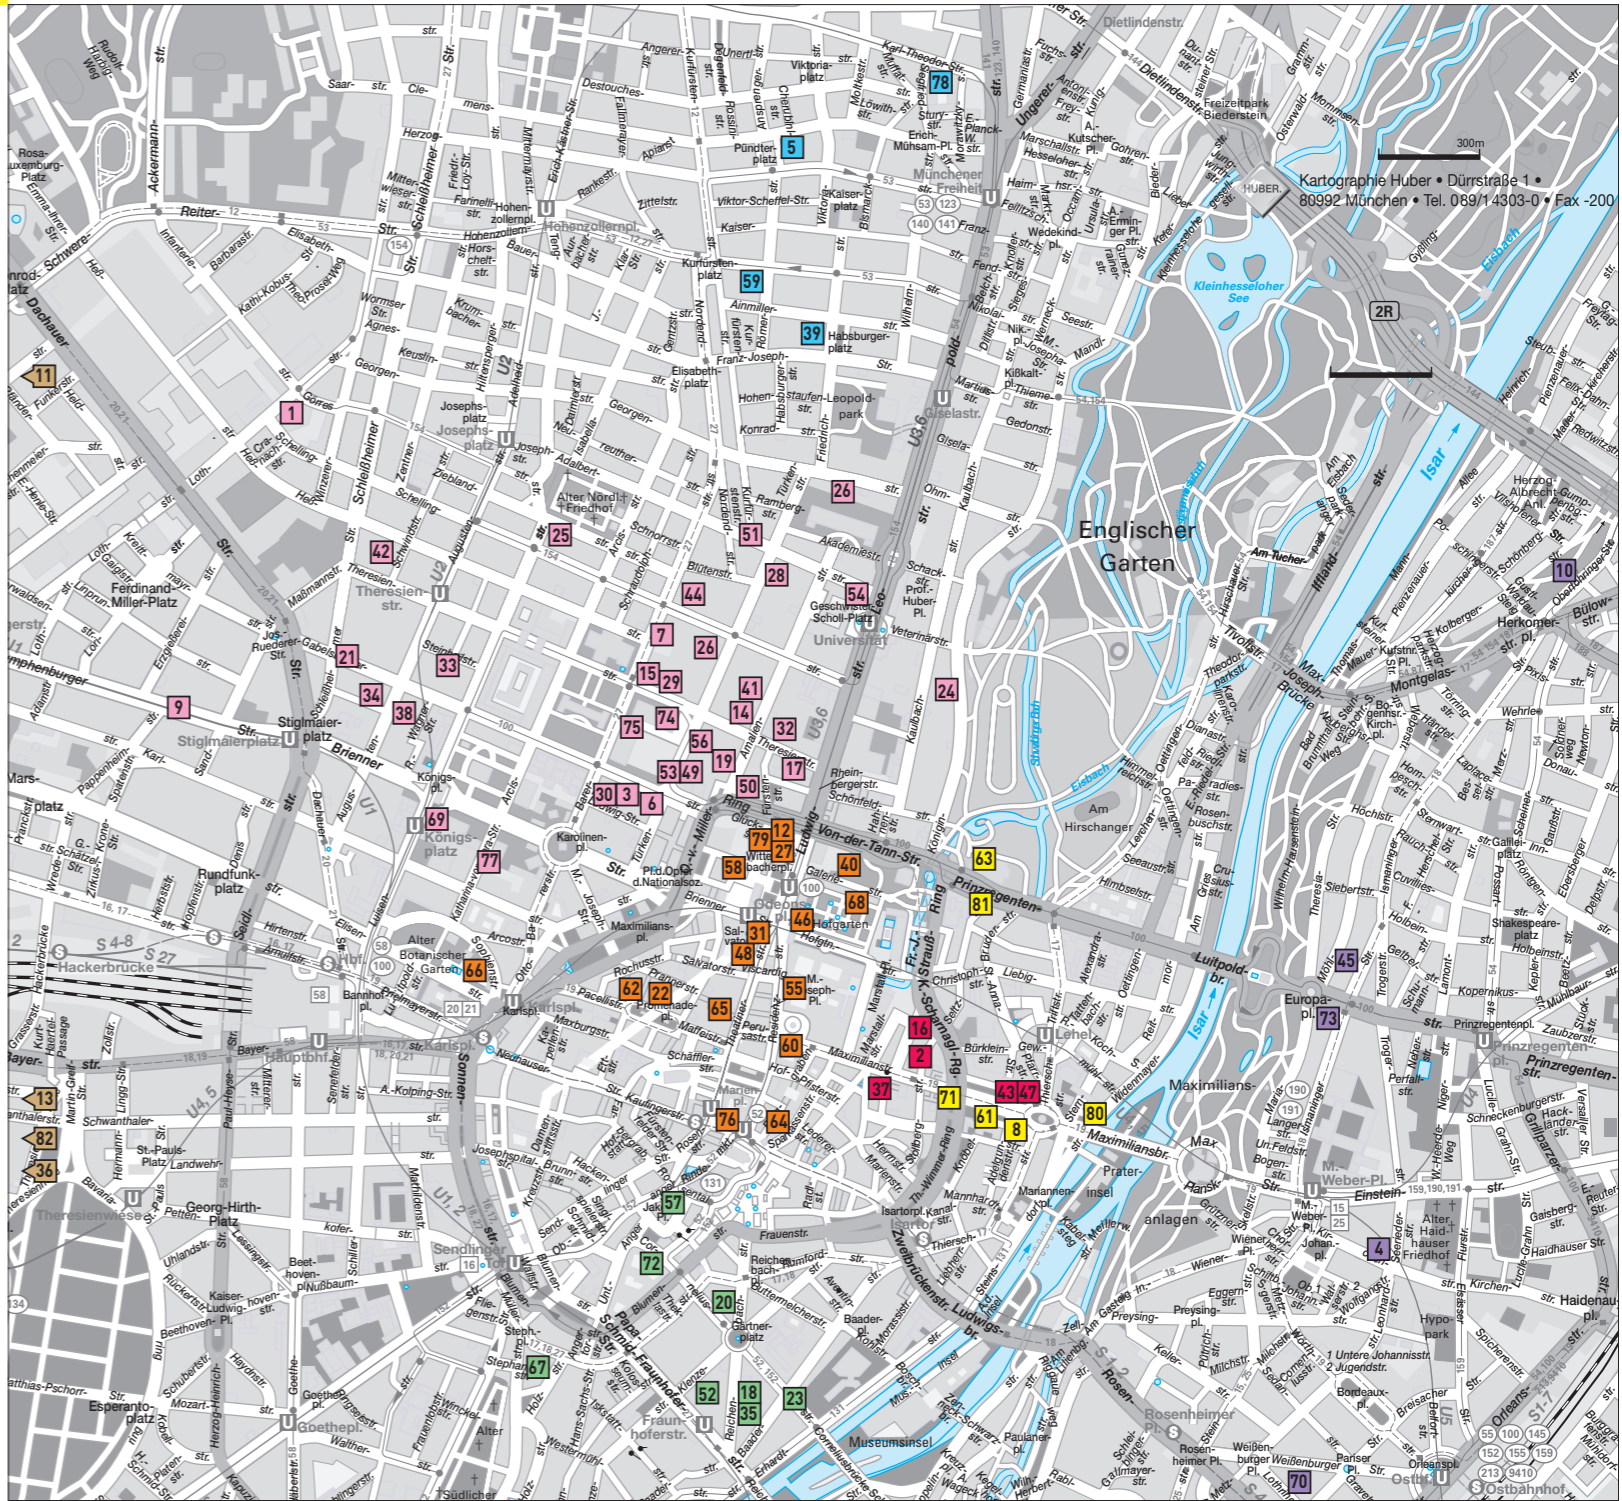

53 GALERIE WITTENBRINK
Türkenstr. 16 | 80333 M | Tel. 260 55 80
info@galeriewittenbrink.de | www.galeriewittenbrink.de
Di-Sa 10-18 | Do 10-20
Ernst Hermanns, Stephan Kern, Michael Dekker
Skulpturen aus drei Generationen. Bis 31.8.

ERÖFFNUNGEN JULI 2017

4.7. **Walter Storms Galerie**
4.7. Kunstarkaden
6.7. Bender Schwinn Projekt
Barbara Gross Galerie
Jörg Heitsch Galerie
Verein für Originalradierung
13.7. Dirk Halverscheid Galerie
Galerie Michael Hasenclever
Galerie Jahn und Jahn
Die Neue Sammlung – The Design Museum
Verein für Originalradierung
20.7. Galerie Jo van de Loo
22.7. Akademie der Bildenden Künste
Akademiegalerie
26.7. Galerie van de Loo Projekte
27.7. Galerie der Künstler
28.7. Biennale der Künstler im Haus der Kunst

ERÖFFNUNGEN AUGUST 2017

3.8. Galerie Klüser 2
10.8. Kunstpavillon
30.8. Dirk Halverscheid Galerie

AKTUELL

knuxt x knuz
Theresienstr. 48 | 80333 München
Tel. 29 16 07 03 | Programm auf Anfrage

Wittenbrink Fünfhöfe
Tel. 255 41 933 | Mo-Sa 10-19
wöchentlich wechselnde Präsentationen

Archiv Geiger
Muttenthalerstr. 26 | 81477 München
Diverse Veranstaltungen unter
www.archiv-geiger.de

OPEN art
8. | 9. | 10. September 2017
www.openart.biz

PLATEAU münchen
27. | 28. Oktober 2017
www.plateau-muenchen.de

Mit freundlicher Unterstützung
 Landeshauptstadt
München
Kulturreferat

MUSEEN-INSTITUTIONEN

54 AKADEMIEGALERIE
U-Bahnstation Universität | U3, U6; Ausgang Nord
aktuelle Informationen zu Öffnungszeiten und Performances unter <http://akademiegalerie.adbk.de> von außen ständig einsehbar
Helmut Maier KW 24.23.–30.7.
Jahresausstellung 2017 23.–30.7.

55 AKADEMIE DER SCHÖNEN KÜNSTE
Max-Joseph-Platz 3 | 80539 M | Tel. 29 00 77 0
info@badsk.de | www.badsk.de
jung und wild. Die 1980er Jahre in München Malerei von HM Bachmayer, Dietrich Bartsch, Miriam Cahn, Gunter Damisch, Martin Disler, Franz Hitzler, Leiko Ikemura, Siegfried Kaden, Gustav Kluge, Max Neumann, Helmut Sturm
Bis 9.7. (Mi-So 11-16)

56 ARCHITEKTURGALERIE E.V.
Türkenstr. 30 | Eingang über Architekturbuchhandlung L. Werner | 80333 M | Tel. 28 28 07
www.architekturgalerie-muenchen.de
Mo-Fr 9-19 | Sa 9-18
Programm auf Anfrage

57 ARTOTHEK & BILDERSAAL KUNSTVERLEIH UND AUSSTELLUNGSRAUM
Rosalte 16 (Arkaden/Rückseite des Stadtmuseums) 80331 M | Tel. 23 26 96 35
Mi-Fr 14-18 | Do 14-19.30 | Sa 9-13
Jubiläumsausstellung Mitsommer Bis 10.9.

58 GALERIE DER DG – DEUTSCHE GESELLSCHAFT FÜR CHRISTLICHE KUNST E.V.
Finkenstr. 4 (Wittelsbacherplatz) | 80333 M | Tel. 28 25 48
info@dg-galerie.de | www.dg-galerie.de
Di-Fr 12-18 | Mo u. Feiertage geschlossen | Eintritt frei
Böhler & Orendt, Sebastian Tröger Fürchtet euch [Nicht!] Bis 22.7.
August: Sommerpause

59 ERES-STIFTUNG
Römerstr. 15 | 80801 M | Tel. 388 79 079